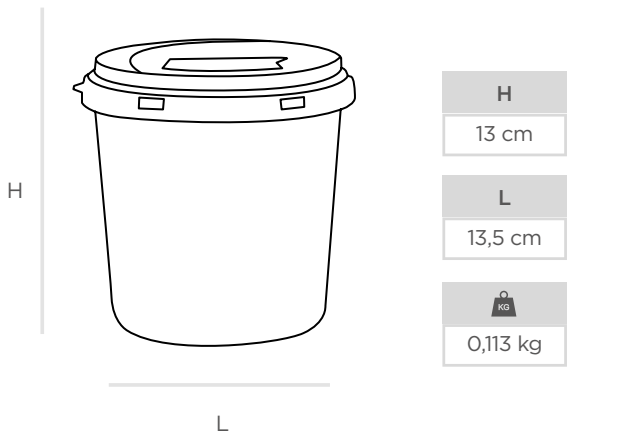

Ambalaj Şekli | Packaging Details

H	13 cm
L	13,5 cm
KG	0,113 kg

W	47 cm	M 3	0,221 m3
L	80 cm	Koli İçi Adeti Inside The Box	
H	59 cm	204	
KG	27,1 kg		

20 ft Load	155 BOX
40 ft Load	310 BOX
40 h ft Load	360 BOX
Standart Truck Load	425 BOX