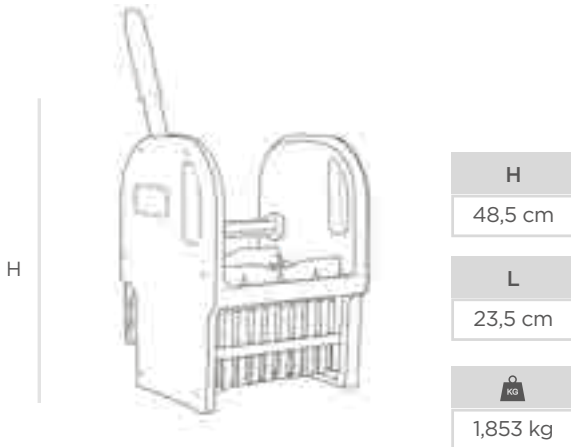

SEÇENEKLERİ

CHOICES

ВЫБОРЫ

2x25 LT

H	38 cm
---	-------

L	36 cm
---	-------

KG	0,859 kg
----	----------

L